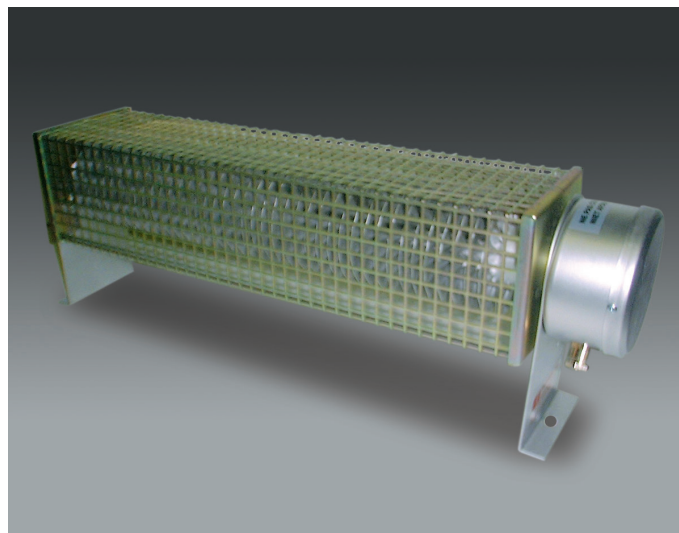

## RIB

Het centrale gedeelte van een ribbenbuisradiator bestaat uit een stapelweerstand, die zich in een stalen buis bevindt. Over de buis bevinden zich dwarsgeplaatste lamellen, die een snellere warmte-afgifte mogelijk maken. Deze toestellen worden vooral geïnstalleerd in grote ruimtes zoals kledkamers, een garage,...

### Vermogens

De ribbenbuisradiatoren bestaan in vermogens van 750 W tot 6000 W. Op de standaard uitvoeringen tot 3000 W kan in monofasige versie een thermostaat op het toestel geplaatst worden. Andere toestellen kunnen aangesloten worden op een ruimtethermostaat.

### Beschermingsgraad

Standaardversie : IP40.  
Waterdichte blauw verzinkte versie : IP64.  
Verschillende uitvoeringen mogelijk op bestelling.

- Achtervoegsel G : blauw verzinkt.
- Achtervoegsel D : dubbel element.
- Achtervoegsel DG : dubbel en blauw verzinkt.
- Achtervoegsel WG : waterdicht en blauw verzinkt.
- Achtervoegsel DWG : dubbel, waterdicht en blauw verzinkt.