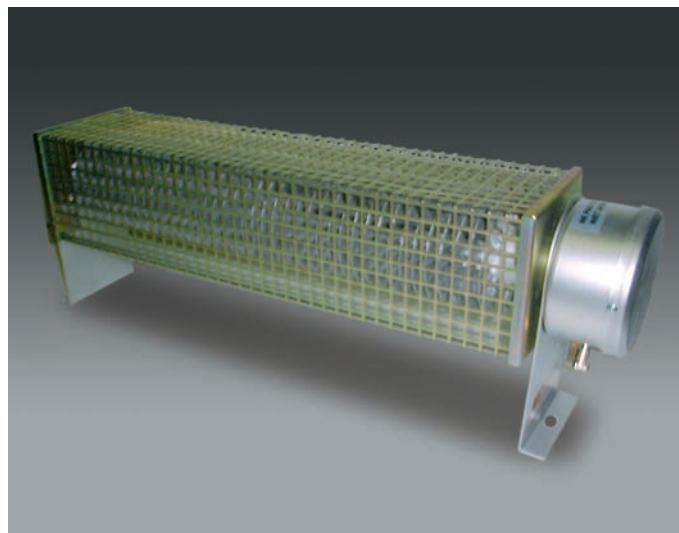

RIB

Het centrale gedeelte van een ribbenbuisradiator bestaat uit een stapelweerstand, die zich in een stalen buis bevindt. Over de buis bevinden zich dwarsgeplaatste lamellen, die een snellere warmte-afgifte mogelijk maken. Deze toestellen worden vooral geïnstalleerd in grote ruimtes zoals kleedkamers, een garage,...

Vermogens

De ribbenbuisradiatoren bestaan in vermogens van 750 W tot 6000 W. Op de standaard uitvoeringen tot 3000 W kan in monofasige versie een thermostaat op het toestel geplaatst worden. Andere toestellen kunnen aangesloten worden op een ruimtethermostaat.

Beschermrooster

Beschermingsgraad

Standaardversie : IP40.
Waterdichte blauw verzinkte versie : IP64.
Verschillende uitvoeringen mogelijk op bestelling.

- Achtervoegsel G : blauw verzinkt.
- Achtervoegsel D : dubbel element.
- Achtervoegsel DG : dubbel en blauw verzinkt.
- Achtervoegsel WG : waterdicht en blauw verzinkt.
- Achtervoegsel DWG : dubbel, waterdicht en blauw verzinkt.

Aansluitspanning

Standaardaansluiting : mono 230 V.
Op bestelling : mono 400 V, 230 V tri en 400 V tri.
Andere spanningen : raadpleeg ons.

Technische kenmerken

Type	BC-nr.	Spanning in V	Vermogen in W	Beschermingsgraad	H in mm	B in mm	D in mm	Gewicht in kg
RIB 7/21	A0000134	230	750	IP40	190	555	95	6
RIB 10/21	A0000002	230	1000	IP40	190	555	95	11
RIB 15/21	A0000004	230	1500	IP40	190	805	95	6
RIB 20/21	A0000006	230	2000	IP40	190	1055	95	11
RIB 30/21	A0000008	230	3000	IP40	190	1555	95	6
RIB 20/21D	A0000010	230	2000	IP40	310	555	95	11
RIB 30/21D	A0000054	230	3000	IP40	310	805	95	6
RIB 40/21D	A0000056	230	4000	IP40	310	1055	95	11
RIB 60/21D	A0000058	230	6000	IP40	310	1555	95	6
RIB 10/21WG	A0000080	230	1000	IP64	190	555	95	11
RIB 15/21WG	A0000082	230	1500	IP64	190	805	95	6
RIB 20/21WG	A0000084	230	2000	IP64	190	1055	95	11
RIB 30/21WG	A0000086	230	3000	IP64	190	1555	95	6