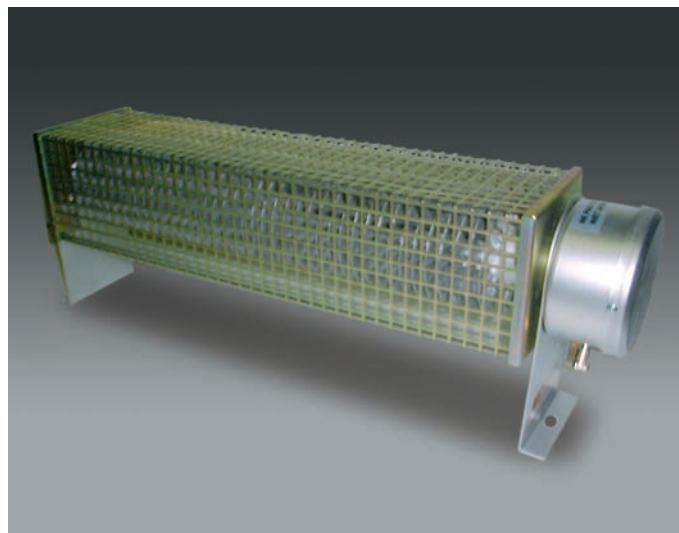

RIB

Het centrale gedeelte van een ribbenbuisradiator bestaat uit een stapelweerstand, die zich in een stalen buis bevindt. Over de buis bevinden zich dwarsgeplaatste lamellen, die een snellere warmte-afgifte mogelijk maken. Deze toestellen worden vooral geïnstalleerd in grote ruimtes zoals kleedkamers, een garage,...

Vermogens

De ribbenbuisradiatoren bestaan in vermogens van 750 W tot 6000 W. Op de standaard uitvoeringen tot 3000 W kan in monofasige versie een thermostaat op het toestel geplaatst worden. Andere toestellen kunnen aangesloten worden op een ruimtethermostaat.

Bescheragrooster

Beschermingsgraad

Standaardversie : IP40.
Waterdichte blauw verzinkte versie : IP64.
Verschillende uitvoeringen mogelijk op bestelling.

- Achtervoegsel G : blauw verzinkt.
- Achtervoegsel D : dubbel element.
- Achtervoegsel DG : dubbel en blauw verzinkt.
- Achtervoegsel WG : waterdicht en blauw verzinkt.
- Achtervoegsel DWG : dubbel, waterdicht en blauw verzinkt.