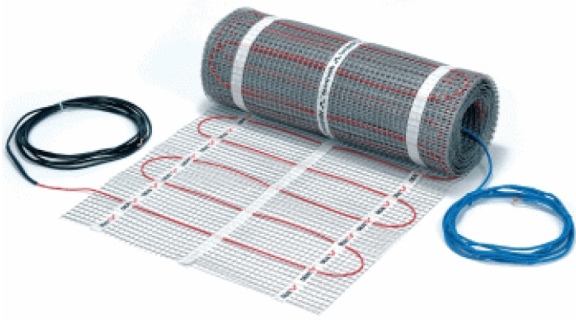

DEVI

DEVIHEAT 150S/150W 1 40F0329

SUR LA CHAPE

A0001261

PRIX CONSEILLÉ: 136,44 EUR

TVA incl. | Recupel/Bebat excl.

CARACTÉRISTIQUES TECHNIQUES

Dimensions	mm	500l x 2000l
Genre		Avec supports de sécurité
Installation		Sur la chape dans l'enduit de lissage
Puissance	W/m ²	150
Charge connectée	W	150
Tension	V	230
Surface en m ²	m ²	1
Extrémité froide		4 m à chaque extrémité
Extra Info		Minimum 7mm egalisé