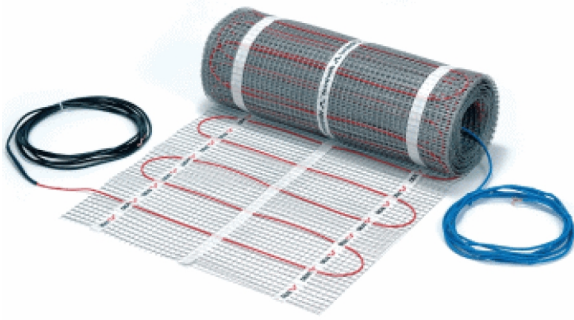

DEVI

DEVIHEAT 150S/300W 1 40F0331

SUR LA CHAPE

A0001263

PRIX CONSEILLÉ: 183,10 EUR

TVA incl. | Recupel/Bebat excl.

CARACTÉRISTIQUES TECHNIQUES

Dimensions	mm	500l x 4000l
Genre		Avec supports de sécurité
Installation		Sur la chape dans l'enduit de lissage
Puissance	W/m ²	150
Charge connectée	W	300
Tension	V	230
Surface en m ²	m ²	2
Extrémité froide		4 m à chaque extrémité
Extra Info		Minimum 7mm egalisé