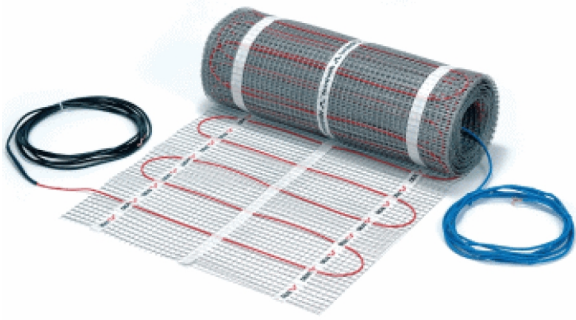

DEVI

DEVIHEAT 150S/525W 1 40F0334

SUR LA CHAPE

A0001266

PRIX CONSEILLÉ: 231,26 EUR

TVA incl. | Recupel/Bebat excl.

CARACTÉRISTIQUES TECHNIQUES

Dimensions	mm	500l x 7000l
Genre		Avec supports de sécurité
Installation		Sur la chape dans l'enduit de lissage
Puissance	W/m ²	150
Charge connectée	W	525
Tension	V	230
Surface en m²	m ²	3,5
Extrémité froide		4 m à chaque extrémité
Extra Info		Minimum 7mm egalisé