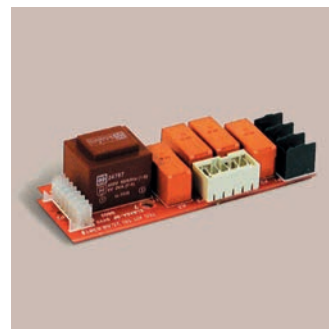

Veiligheidsgroep 3/4" + 1/2"

Draagstoel

Transfertbeugels

Kit voor omschakeling spanning

Veiligheidsgroep

Alle warmwatertoestellen moeten beveiligd worden tegen drukschommelingen of tijdelijke onderbreking van de watertoevoer. De veiligheidsgroep verenigt alle functies om de boiler goed en veilig te laten werken. Met de stopkraan kan de watertoevoer naar het toestel worden afgesloten. De keerklep verhindert het terugvloeien van het water uit de boiler naar de toevoerleiding. De aftapnippel is bedoeld voor het leeglaten van de ketel. De veiligheidsklep lost het teveel aan water bij de opwarming en dat mag niet verhinderd worden. Ze moet uitmonden in een trechtertje, dat op de afvoerleiding staat.

Draagstoel

Indien de muur onvoldoende dragend is, kan u de boiler bevestigen op een draagstoel. Hierdoor wordt het gewicht door de vloer gedragen.

Tranfertbeugels

Ideaal om een nieuwe boiler te bevestigen met behoud van de oude boorgaten. Snelle en nette installatie.

Kit voor omschakeling spanning (optioneel)

Laat toe om bepaalde boilers om te schakelen naar 230 V 3-fasig of 400 V 3-fasig.

Opties

Type	BC-nr.
VEILIGHEIDSGROEP 3/4"	A000150
VEILIGHEIDSGROEP 3/4" + 1/2"	A000151
DRAAGSTOEL	A0028612
BEVEST. BEUGEL PLAFOND	A0000520
TRANSFERTBEUGELS	A0000521
KIT 400 V TRI	A0001383
KIT 230 V TRI - 1800 W	A0001384
KIT 230 V TRI - 2200 W	A0001385
KIT 230 V TRI - 3000 W	A0001386
KIT AGRO (DURALIS)	A0008664