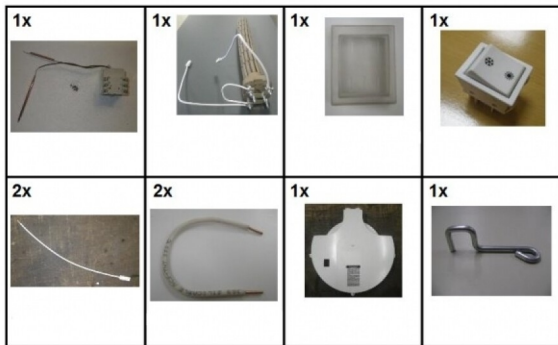

THERMOR

ELECTR.KIT 2400W 900548

CHAUFFE-EAU AVEC SERPENTIN

A0001480

CARACTÉRISTIQUES TECHNIQUES

Kit électrique pour boiler CC Thermor
Uniquement pour la sérieBEV : 150 et 200 l
Résistance stéatite