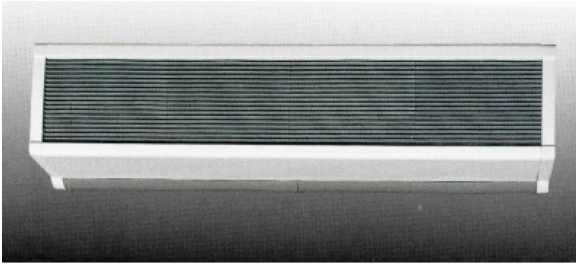

DIMPLEX

CAB15A

OPBOUW

A0001500

ADVIESPRIJS: 1120,31 EUR

Incl. BTW | Excl. Recupeel/Bebat

TECHNISCHE KENMERKEN

Afmetingen	mm	262h x 1557d x 316l
Netto gewicht	kg	21,5
Vermogen	W	120
Hoogte deur	m	2
Kleur		Wit
Vermogensstanden		1
Spanning	V	230
Bediening		Meegeleverd
Luchtdebiet	m ³ /u	1800

Geschikt voor wand- en plafondmontage.
CABC5 Controle unit meegeleverd in de verpakking.