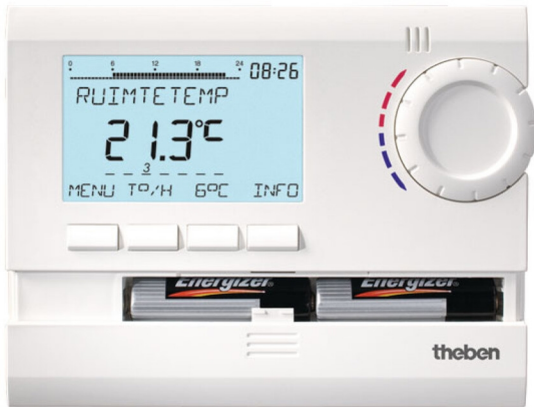

DIMPLEX RAM 831 TOP2

THERMOSTAAT ACCUMULATIEVERWARMING

A0001911

TECHNISCHE KENMERKEN

Afmetingen	mm	98h x 145b x 32d
Type		Klokthermostaat
Spanning	V	230
Schakelbare stroom	A	6
Bereik thermostaat	°C	10/30°C
Hoodschakelaar (J/N)		Nee
Schakelaar dagelement (J/N)		Nee
Vergrendelbare instelling (J/N)		Ja
Regeling		Extern
Programmeerbaar (J/N)		Ja
Programmeerbaar Type		Digitaal
Beschermingsgraad		IP20
Extra info		Electronisch Batterij