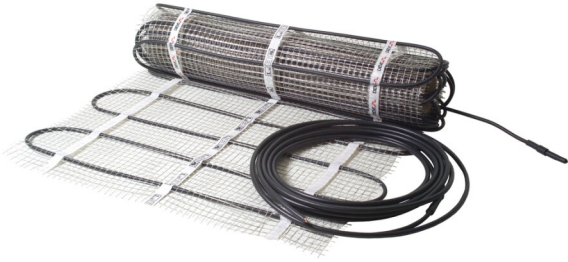

**DEVI**  
**DEVIASPHAL.300T/2890W 83900170**  
OPRITVERWARMING  
A0003619

TECHNISCHE KENMERKEN

<b>Afmetingen</b>	mm	750b x 13000l
<b>Soort</b>		Met veiligheidsomvlechting
<b>Plaatsing</b>		Oprit of wegdek
<b>Vermogen</b>	W/m <sup>2</sup>	300
<b>Aansluitwaarde</b>	W	2890
<b>Spanning</b>	V	400
<b>Oppervlakte in m<sup>2</sup></b>	m <sup>2</sup>	9,75
<b>Koud eind per mat</b>		30 m dubbel
<b>Extra info</b>		Onder beton of klinkers