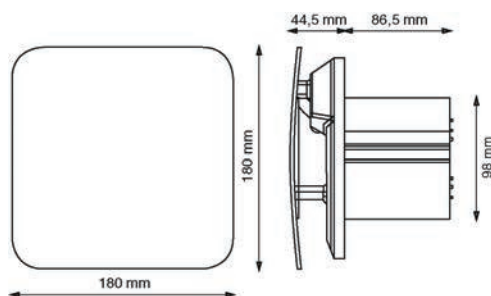

Simply Silent™ Contour CV (100 mm)

Intelligent en intuïtief : de ventilatoren voor constante ventilatie combineren alle voordelen van de Simply Silent™ Contour met Adaptiflow Sensing. Deze technologie detecteert veranderingen in de luchtstroom en past het toerental aan om het aangezogen luchtvolume constant te houden. Intelligent Adaptiflow Sensing werkt samen met de actieve hygrostaat van het product.

- Keuze tussen 2 werkstanden, te bepalen bij installatie : elke werkstand heeft 3 zelfregelende debieten die variëren in functie van het vochtgehalte.
- Rond en vierkant afwerk kader meegeleverd.
- Ook verkrijgbaar in laagspanning, LVCV versie, transfo meegeleverd.
- Afneembaar designpaneel met kliksysteem, geen schroeven.
- Voor muur- of plafondmontage.
- Diameter buis : 100 mm.

Technische kenmerken

Type	BC-nr.	Design	Aantal snelheden	Debiet in m³/u	Vermogen in W	Geluidsniveau in dBA (3m)	Beschermingsgraad	Extra functies
Simply Silent™ Contour CV								
LVCV4SR	A0028033	vierkant en rond	2	29/47/65	1,9/2,3/2,9	18,9/22,9/28,1	IPX5	Externe transformator 12V
CV4SR	A0028740	vierkant en rond	2	29/47/65	1,9/2,3/2,9	18,9/22,9/28,1	IPX4	
CV4R	A0009695	rond	2	18/29/65	1,6/1,9/2,9	15,1/18,9/28,1	IPX4	

Opties

Type	BC-nr.	Omschrijving
SSWKWR	A0008842	Muurset rond model wandbuis met buitenrooster in witte kleur
SSWKWS	A0008843	Muurset vierkant model wandbuis met buitenrooster in witte kleur
SSWKBR	A0008844	Muurset rond model wandbuis met buitenrooster in bruine kleur
SSWKBS	A0008845	Muurset vierkant model wandbuis met buitenrooster in bruine kleur

VIERKANT