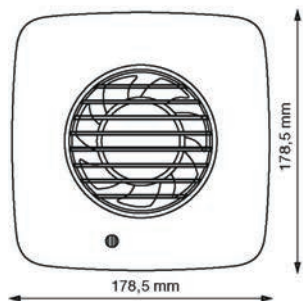

Le Simply Silent™ LV100 (basse tension) est spécialement conçu pour une installation sûre dans des locaux humides. Ces appareils sont identiques au Simply Silent™ DX100, mais livré avec un transformateur SELV de 12V qui se trouve en dehors de la zone de douche ou de bain.

Opter pour un minuteur entièrement réglable, ou pour un cordon de tirage pour un fonctionnement sur demande. Vous pouvez également choisir le minuteur accompagné d'un hygrostat permettant de réguler l'humidité automatiquement. Vous pouvez aussi choisir pour le modèle avec détecteur de mouvement infrarouge qui actionne le ventilateur quand il y a du mouvement.

Avec un tel choix d'options, la gamme Simply Silent™ LV100 est idéale pour tout un éventail d'applications.

- Choix entre un modèle ronde ou carré.
- Pour montage mural ou au plafond.
- Diamètre du tube : 100 mm.

Spécifications techniques

Type	N° BC	Design	Débit en m³/h	Puissance en W	Niveau sonore en dBA (3m)	Degré de protection	Fonctions supplémentaires
Low Volt avec kit de tube mural et grille extérieure, transformateur 12 V inclus							
LV100S	A0009846	carré	54/76	7,4/8,4	22/34	IPX4	
LV100TS	A0009847	carré	54/76	7,4/8,4	22/34	IPX4	Minuteur
LV100PS	A0009848	carré	54/76	7,4/8,4	22/34	IPX4	Cordon de tirage
LV100HTS	A0009849	carré	54/76	7,4/8,4	22/34	IPX4	Hygrostat + minuteur
LV100HPTS	A0009850	carré	54/76	7,4/8,4	22/34	IPX4	Hygrostat + minuteur + cordon de tirage
LV100PIRS	A0009851	carré	54/76	7,4/8,4	22/34	IPX4	Détecteur infrarouge
LV100R	A0009852	rond	54/76	7,4/8,4	22/34	IPX4	
LV100PR	A0009853	rond	54/76	7,4/8,4	22/34	IPX4	Cordon de tirage
LV100HPTR	A0009854	rond	54/76	7,4/8,4	22/34	IPX4	Hygrostat + minuteur + cordon de tirage

CARRÉ