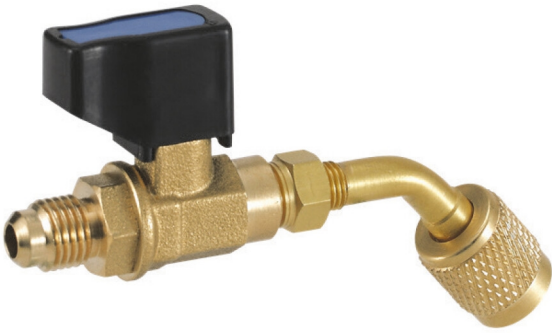

AIRCO TOEBEHOREN

CV08

INSTALLATIEMATERIAAL AIRCO

A0015685

TECHNISCHE KENMERKEN

Meetventiel met kraan.

Voor het gemakkelijk meten van airco installaties.

Met SAE 5/16 aansluitingen male/female.