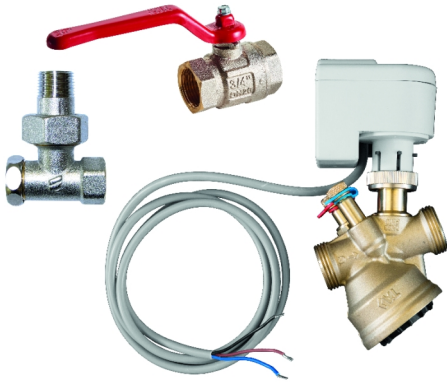

FRICO

VLSP20 79381

TOEBEHOREN VOOR LUCHTGORDIJNEN

A0015914

TECHNISCHE KENMERKEN

Drukonafhankelijk kleppensysteem aan/uit
DN20

Systeem bestaande uit:

- VKF20: kleppenset
TAC20 drukonafhankelijke regeling en stelklep
stroombereik 0,058-0,319 l/s
AV20 afsluitklep
- SD230: magneetventiel stuurt warmtetoevoer
- BPV10: voetventiel zorgt voor een continue
kleine watertoevoer (vorstbeveiliging)