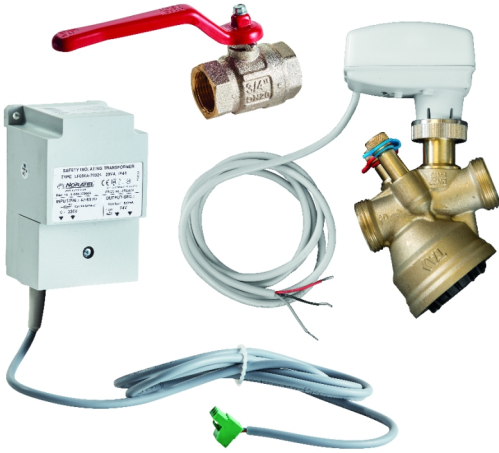

FRICO

VLP25 79378

ACCESSOIRES POUR RIDEAUX D'AIR

A0015920

PRIX CONSEILLÉ: 1133,24 EUR

TVA incl. | Recupel/Bebat excl.

CARACTÉRISTIQUES TECHNIQUES

Système de soupape indépendant de la pression modulable

DN25

Système composé de:

- VKF25: jeu de vannes

TAC25 soupape de commande et de réglage indépendante de la pression

plage de débit 0,103 -0,597 l/s

AV25 vanne d'arrêt