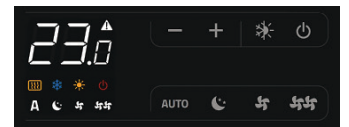

AIRLEAF SL FULL FLAT DC INVERTER

Ces ventilo-convecteurs ont le même design et dimensions que la série de base SL. Le SL FULL FLAT combine l'effet de chauffage et ventilation standard avec un front totalement fermé, sans grille.

L'appareil existe aussi avec un panneau frontal radiant pour augmenter le niveau de confort (série RS). Avec ce système exclusif on peut garder la température de la pièce, sans devoir actionner le ventilateur ce qui entraîne plus de confort et moins de bruit.

Commande (en option)

E2T543II

EWF644II

Caractéristiques

- 5 puissances différentes.
- Versions avec 2 et 4 conduites.
- Design ultra-mince : profondeur d'à peine 129 mm.
- Unité de ventilation innovante avec grand débit d'air et faible niveau sonore.
- Commande 'Smarttouch' (en option).
- Compatible avec les systèmes domotiques modernes.
- Couleur standard blanc RAL 9003.
- Une grande diversité de versions, dimensions, couleurs, finition,...etc. Soit, quelque chose pour tous les goûts.
- Consoles de sol (en option).

Spécifications techniques

Type	N° BC	Tension en V	Puissance frigorifique (temp. d'eau 7°C) en W	Puissance calorifique (temp. d'eau 50°C) en W	H en mm	L en mm	P en mm	Poids en kg	Prix conseillé (hors TVA) en €
Série SL FULL FLAT. Couleur : blanc (RAL 9003)									
SL 200 C FULL FLAT	A0018711	230	830	1090	579	735	129	17	490,64
SL 400 C FULL FLAT	A0018712	230	1760	2350	579	935	129	20	540,54
SL 600 C FULL FLAT	A0018713	230	2650	3190	579	1135	129	23	602,91
SL 800 C FULL FLAT	A0018714	230	3340	4100	579	1335	129	26	723,49
SL 1000 C FULL FLAT	A0018715	230	3800	4860	579	1535	129	29	798,34
Série SL FULL FLAT. Couleur : argent									
SL 1000 A FULL FLAT	A0018720	230	3800	4860	579	1535	129	29	711,91