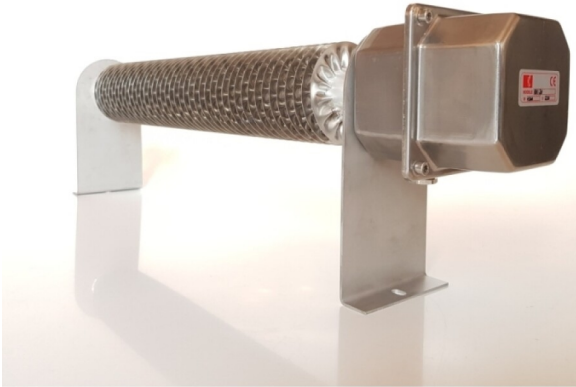

DIMPLEX

RIBI 5/21 INOX 500W 1/230V

RADIATEURS À AILETTES

A0020375

PRIX CONSEILLÉ: 429,34 EUR

TVA incl. | Recupel/Bebat excl.

CARACTÉRISTIQUES TECHNIQUES

Dimensions	mm	195h x 500l x 105p
Type		Acier inoxydable 304
Puissance	W	500
Tension	V	230
Thermostat Type		Par thermostat d'ambiance
Montage		Supports de sol inclus
Degré de protection		IP 66
Couleur		Gris inox
Extra Info		Grille de protection