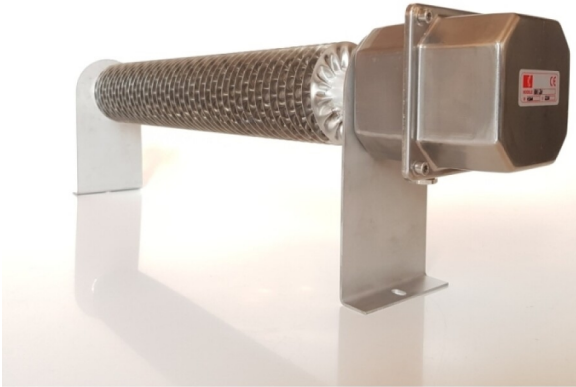

**DIMPLEX**  
**RIBI 22/21 INOX 2200W 1/230V**  
RIBBENBUISTRADIATOREN  
A0020379

**ADVIESPRIJS: 560,65 EUR**

Incl. BTW | Excl. Recupel/Bebat

TECHNISCHE KENMERKEN

<b>Afmetingen</b>	mm	195h x 1500b x 105d
<b>Type</b>		Inox 304
<b>Vermogen</b>	W	2200
<b>Spanning</b>	V	230
<b>Thermostaat Type</b>		Via kamerthermostaat
<b>Montage</b>		Vloersteunen meegeleverd
<b>Beschermingsgraad</b>		IP66
<b>Kleur</b>		Inox grijs
<b>Extra info</b>		Beschermrooster in optie