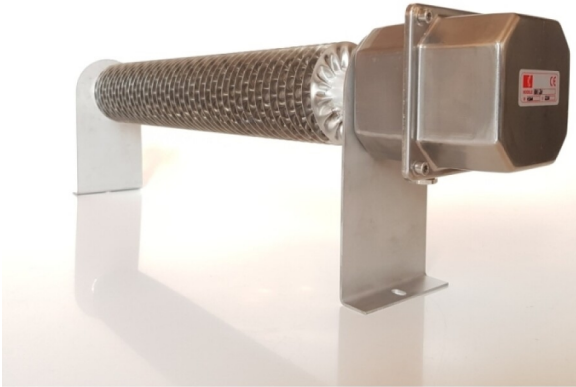

DIMPLEX
RIBI 11/31 INOX 1100W 1/400V
RIBBENBUISTRADIATOREN
A0020382

TECHNISCHE KENMERKEN

Afmetingen	mm	195h x 750b x 105d
Type		Inox 304
Vermogen	W	1100
Spanning	V	400
Thermostaat Type		Via kamerthermostaat
Montage		Vloersteunen meegeleverd
Beschermingsgraad		IP66
Kleur		Inox grijs
Extra info		Beschermrooster in optie