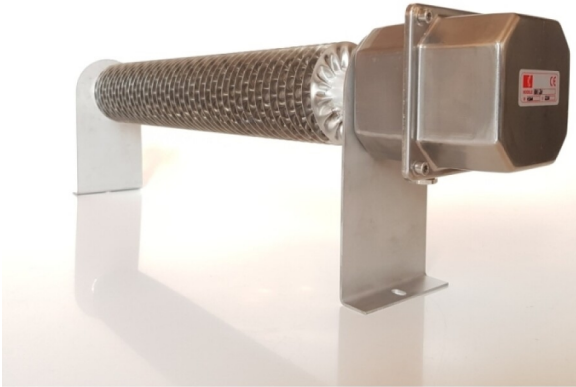

**DIMPLEX**  
**RIBI 30/31 INOX 3000W 1/400V**  
RIBBENBUISTRADIATOREN  
A0020385

TECHNISCHE KENMERKEN

<b>Afmetingen</b>	mm	195h x 2000b x 105d
<b>Type</b>		Inox 304
<b>Vermogen</b>	W	3000
<b>Spanning</b>	V	400
<b>Thermostaat Type</b>		Via kamerthermostaat
<b>Montage</b>		Vloersteunen meegeleverd
<b>Beschermingsgraad</b>		IP66
<b>Kleur</b>		Inox grijs
<b>Extra info</b>		Beschermrooster in optie