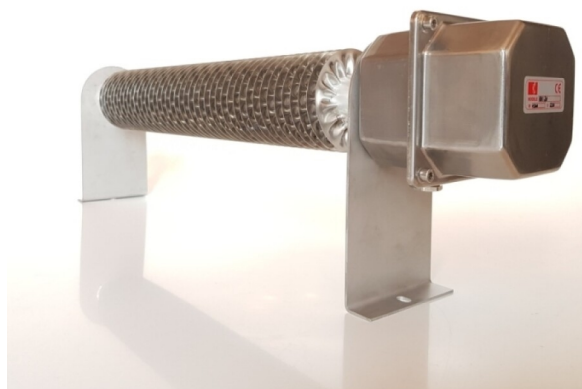

**DIMPLEX**  
**RIBI 30/31 INOX 3000W 1/400V**  
RADIATEURS À AILETTES  
A0020385

CARACTÉRISTIQUES TECHNIQUES

|                            |    |                           |
|----------------------------|----|---------------------------|
| <b>Dimensions</b>          | mm | 195h x 2000l x 105p       |
| <b>Type</b>                |    | Acier inoxydable 304      |
| <b>Puissance</b>           | W  | 3000                      |
| <b>Tension</b>             | V  | 400                       |
| <b>Thermostat Type</b>     |    | Par thermostat d'ambiance |
| <b>Montage</b>             |    | Supports de sol inclus    |
| <b>Degré de protection</b> |    | IP 66                     |
| <b>Couleur</b>             |    | Gris inox                 |
| <b>Extra Info</b>          |    | Grille de protection      |