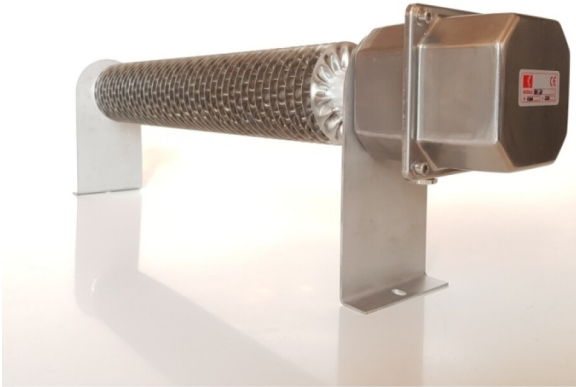

DIMPLEX
RIBI 15/23 INOX 1500W 3/230V
RIBBENBUISTRADIATOREN
A0020387

TECHNISCHE KENMERKEN

Afmetingen	mm	195h x 1000b x 105d
Type		Inox 304
Vermogen	W	1500
Spanning	V	3 x 230V
Thermostaat Type		Via kamerthermostaat
Montage		Vloersteunen meegeleverd
Beschermingsgraad		IP66
Kleur		Inox grijs
Extra info		Beschermrooster in optie