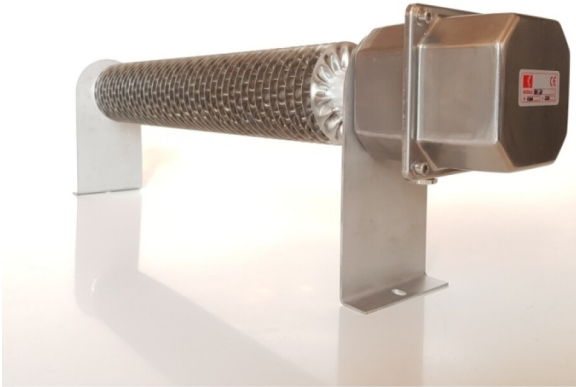

DIMPLEX
RIBI 22/23 INOX 2200W 3/230V
RIBBENBUISRADIATOREN
A0020388

ADVIESPRIJS: 569,85 EUR

Incl. BTW | Excl. Recupel/Bebat

TECHNISCHE KENMERKEN

Afmetingen	mm	195h x 1500b x 105d
Type		Inox 304
Vermogen	W	2200
Spanning	V	3 x 230V
Thermostaat Type		Via kamerthermostaat
Montage		Vloersteunen meegeleverd
Beschermingsgraad		IP66
Kleur		Inox grijs
Extra info		Beschermrooster in optie