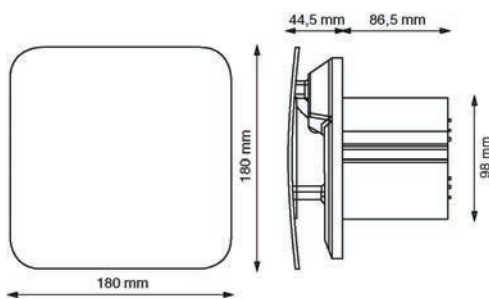

Simply Silent™ Contour CV (100 mm)

Intelligent en intuïtief : de ventilatoren voor constante ventilatie combineren alle voordelen van de Simply Silent™ Contour met Adaptiflow Sensing. Deze technologie detecteert veranderingen in de luchtstroom en past het toerental aan om het aangezogen luchtvolume constant te houden. Intelligent Adaptiflow Sensing werkt samen met de actieve hygrostaat van het product.

- Keuze tussen 2 werkstanden, te bepalen bij installatie : elke werkstand heeft 3 zelfregelende debieten die variëren in functie van het vochtgehalte.
- Rond en vierkant afwerk kader meegeleverd.
- Ook verkrijgbaar in laagspanning, LVCV versie, transfo meegeleverd.
- Afneembaar designpaneel met kliksysteem, geen schroeven.
- Voor muur- of plafondmontage.
- Diameter buis : 100 mm.

Technische kenmerken

Type	BC-nr.	Design	Aantal snelheden	Debiet in m³/u	Vermogen in W	Geluidsniveau in dBA (3m)	Beschermingsgraad	Extra functies
Simply Silent™ Contour CV								
LVCV4SR	A0028033	vierkant en rond	2	29/47/65	1,9/2,3/2,9	18,9/22,9/28,1	IPX5	Externe transformator 12V
CV4SR	A0028740	vierkant en rond	2	29/47/65	1,9/2,3/2,9	18,9/22,9/28,1	IPX4	
CV4R	A0009695	rond	2	18/29/65	1,6/1,9/2,9	15,1/18,9/28,1	IPX4	

Opties

Type	BC-nr.	Omschrijving
SSWKWR	A0008842	Muurset rond model wandbuis met buitenrooster in witte kleur
SSWKWS	A0008843	Muurset vierkant model wandbuis met buitenrooster in witte kleur
SSWKBR	A0008844	Muurset rond model wandbuis met buitenrooster in bruine kleur
SSWKBS	A0008845	Muurset vierkant model wandbuis met buitenrooster in bruine kleur

VIERKANT