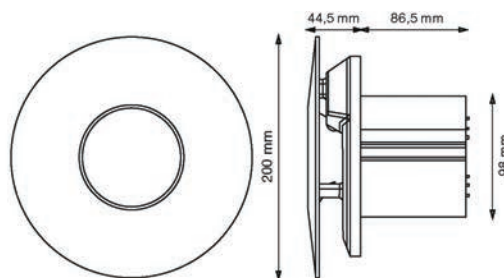

Simply Silent™ Contour CV (100 mm)

Intelligents et intuitifs : les ventilateurs pour ventilation continue ont tous les avantages de la série Simply Silent™ Contour avec Adaptiflow Sensing. Cette technologie détecte les variations du flux d'air et ajuste le régime du ventilateur pour maintenir un débit constant.

L'Adaptiflow Sensing fonctionne avec l'hygrostat actif de l'extracteur.

- Choix entre 2 modes de travail, à définir lors de l'installation : chaque mode à 3 débits autorégulants en fonction de l'humidité.
- Cadre de finition rond et carré inclus.
- Aussi disponible en version basse tension, type LVCV, livré avec transformateur.
- Panneau frontal avec fixation à clips, pas de vis.
- Pour montage mural ou au plafond.
- Diamètre du tube : 100 mm.

Spécifications techniques

Type	N° BC	Design	Nombre de vitesses	Débit en m³/h	Puissance en W	Niveau sonore en dBA (3m)	Degré de protection	Fonctions supplémentaires
Simply Silent™ Contour CV								
LVCV4SR	A0028033	carré et rond	2	29/47/65	1,9/2,3/2,9	18,9/22,9/28,1	IPX5	Transformateur 12V
CV4SR	A0028740	carré et rond	2	29/47/65	1,9/2,3/2,9	18,9/22,9/28,1	IPX4	
CV4R	A0009695	rond	2	18/29/65	1,6/1,9/2,9	15,1/18,9/28,1	IPX4	

Options

Type	N° BC	Description
SSWKWR	A0008842	Kit mural rond avec grille blanc
SSWKWS	A0008843	Kit mural carré avec grille blanc
SSWKBR	A0008844	Kit mural rond avec grille brun
SSWKBS	A0008845	Kit mural carré avec grille brun

ROND