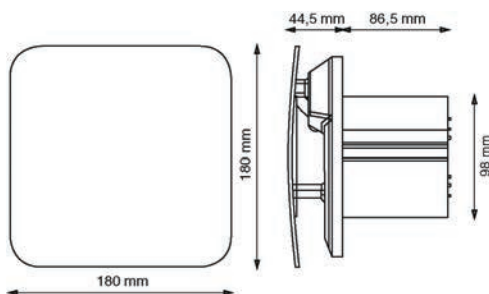

Simply Silent™ Contour CV (100 mm)

Intelligents et intuitifs : les ventilateurs pour ventilation continue ont tous les avantages de la série Simply Silent™ Contour avec Adaptiflow Sensing. Cette technologie détecte les variations du flux d'air et ajuste le régime du ventilateur pour maintenir un débit constant.

L'Adaptiflow Sensing fonctionne avec l'hygrostat actif de l'extracteur.

- Choix entre 2 modes de travail, à définir lors de l'installation : chaque mode à 3 débits autorégulants en fonction de l'humidité.
- Cadre de finition rond et carré inclus.
- Aussi disponible en version basse tension, type LVCV, livré avec transformateur.
- Panneau frontal avec fixation à clips, pas de vis.
- Pour montage mural ou au plafond.
- Diamètre du tube : 100 mm.

Spécifications techniques

Type	N° BC	Design	Nombre de vitesses	Débit en m³/h	Puissance en W	Niveau sonore en dBA (3m)	Degré de protection	Fonctions supplémentaires
Simply Silent™ Contour CV								
LVCV4SR	A0028033	carré et rond	2	29/47/65	1,9/2,3/2,9	18,9/22,9/28,1	IPX5	Transformateur 12V
CV4SR	A0028740	carré et rond	2	29/47/65	1,9/2,3/2,9	18,9/22,9/28,1	IPX4	
CV4R	A0009695	rond	2	18/29/65	1,6/1,9/2,9	15,1/18,9/28,1	IPX4	

Options

Type	N° BC	Description
SSWKWR	A0008842	Kit mural rond avec grille blanc
SSWKWS	A0008843	Kit mural carré avec grille blanc
SSWKBR	A0008844	Kit mural rond avec grille brun
SSWKBS	A0008845	Kit mural carré avec grille brun

CARRÉ

ROND