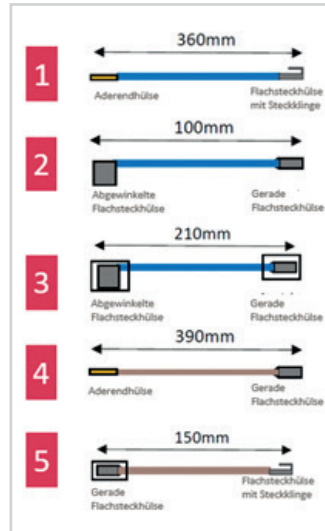

### Élément de jour ZHE

Cet élément permet de chauffer directement la pièce pendant les périodes où la partie accumulation est coupée (p. ex. en été ou pendant la période diurne).

- ZHE 050 E 500 W
- ZHE 070 E 700 W
- ZHE 110 E 1100 W
- ZHE 150 E 1500 W

### VFE ext. Boost Control

Kit de conversion en cas d'utilisation d'une résistance d'appoint ET un thermostat d'ambiance.

Jeu de 5 câbles.