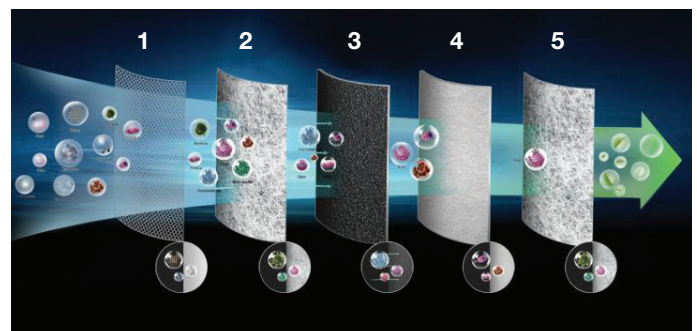

KPU-350.1

KPU-700.1

Luchtreiniger KPU-350.1

- HEPA H13-filter met 5 lagen met een filteringspercentage van 99,97%.
- Slank ontwerp met hoge prestaties in luchtzuivering : verwijdert formaldehyde, allergenen, stof, rook, bacteriën, nevel,...
- Uiterst stil : slechts 35 dB in stille modus, automatische weergave.
- Kinderslot.
- Extra grote luchtuitlaat aan de boven- en voorkant, waardoor 360° luchtcirculatie ontstaat.
- Geen luchtuitlaat aan de zij- of achterkant, wat de mogelijkheid biedt om het toestel tegen de muur te plaatsen om ruimte te besparen.
- 8u. geprogrammeerde timer (optioneel 1/2/4/8 uur).

Luchtreiniger KPU-700.1

- Generator van positieve en negatieve ionen om virussen te verwijderen.
- Voorzien van HEPA- en actieve koolfilter.
- Kiest automatisch zijn werkingsniveau/Turbo.
- Snelheden : 3, regeling met tiptoetsen.
- Geluidsniveau : 35-57 dB(A).
- Kinderslot.

Filter met 5 lagen : voorfilter, actieve kool en HEPA-filter

- 1. Voorfilter :** Voor het verwijderen van haren, stof en grote vuildeeltjes.
- 2. Antibacteriële PET-filter :** Verwijdert grote stofdeeltjes en beschermt de HEPA-filter.
- 3. Laag actieve kool :** Absorbeert reuk, formaldehyde, COV en andere industriële vervuiling.
- 4. HEPA-filter :** Verwijdert tot 99% van de allergenen en bacteriën tot 0,3 µm.
- 5. Nylon filter :** Ter bescherming van de HEPA-filter.

Type	BC-nr.	Omschrijving
Voorfilter + HEPA-filter + Actieve kool	A0030717	Filter voor KPU-350.1