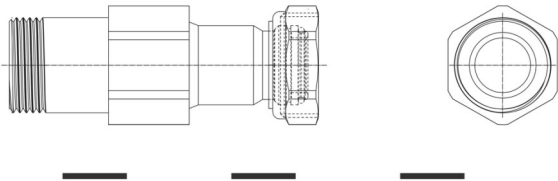

**INNOVA**  
**AI0501II**  
ACCESSOIRES  
A0079127

**PRIX CONSEILLÉ: 33,87 EUR**  
TVA incl. | Recupel/Bebat excl.

CARACTÉRISTIQUES TECHNIQUES