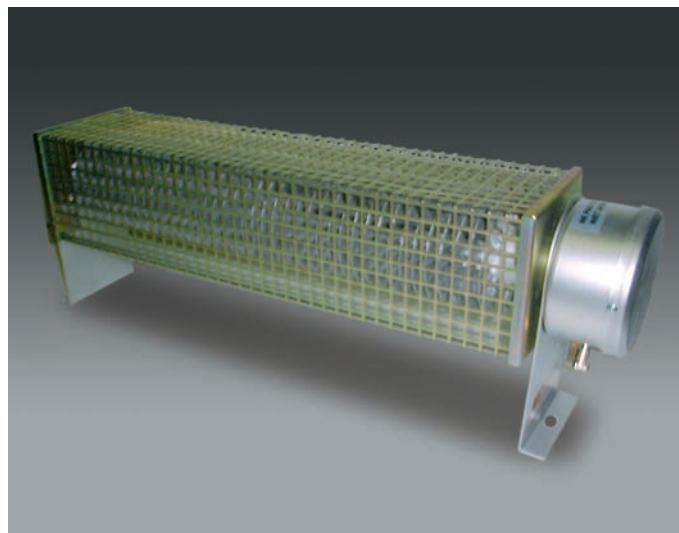

## RIB

Het centrale gedeelte van een ribbenbuisradiator bestaat uit een stapelweerstand, die zich in een stalen buis bevindt. Over de buis bevinden zich dwarsgeplaatste lamellen, die een snellere warmte-afgifte mogelijk maken. Deze toestellen worden vooral geïnstalleerd in grote ruimtes zoals kleedkamers, een garage,...

### Vermogens

De ribbenbuisradiatoren bestaan in vermogens van 750 W tot 6000 W. Op de standaard uitvoeringen tot 3000 W kan in monofasige versie een thermostaat op het toestel geplaatst worden. Andere toestellen kunnen aangesloten worden op een ruimtethermostaat.

### Beschermingsgraad

Standaardversie : IP40.  
Waterdichte blauw verzinkte versie : IP64.  
Verschillende uitvoeringen mogelijk op bestelling.

- Achtervoegsel G : blauw verzinkt.
- Achtervoegsel D : dubbel element.
- Achtervoegsel DG : dubbel en blauw verzinkt.
- Achtervoegsel WG : waterdicht en blauw verzinkt.
- Achtervoegsel DWG : dubbel, waterdicht en blauw verzinkt.