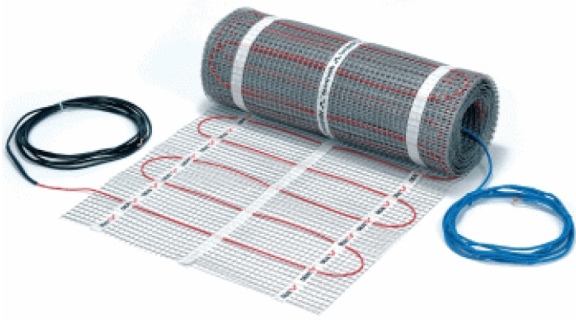

DEVI

DEVIHEAT 150S/75W 1 40F0328

SUR LA CHAPE

A0001260

PRIX CONSEILLÉ: 126,44 EUR

TVA incl. | Recupel/Bebat excl.

CARACTÉRISTIQUES TECHNIQUES

Dimensions	mm	500l x 1000l
Genre		Avec supports de sécurité
Installation		Sur la chape dans l'enduit de lissage
Puissance	W/m ²	150
Charge connectée	W	75
Tension	V	230
Surface en m²	m ²	0,5
Extrémité froide		4 m à chaque extrémité
Extra Info		Minimum 7mm egalisé