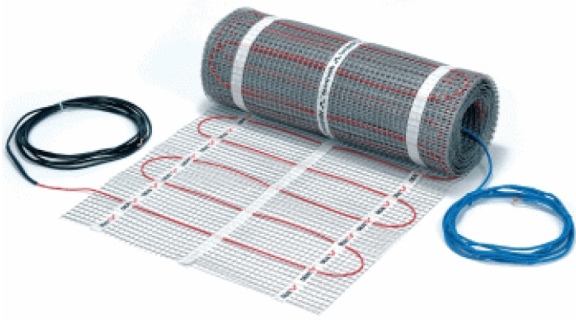

**DEVI**

**DEVIHEAT 150S/150W 140F0329**

OP DE CHAPE

A0001261

**ADVIESPRIJS: 136,44 EUR**

Incl. BTW | Excl. Recupel/Bebat

#### TECHNISCHE KENMERKEN

<b>Afmetingen</b>	mm	500b x 2000l
<b>Soort</b>		Met veiligheidsomvlechting
<b>Plaatsing</b>		Op chape in egalisatie
<b>Vermogen</b>	W/m <sup>2</sup>	150
<b>Aansluitwaarde</b>	W	150
<b>Spanning</b>	V	230
<b>Oppervlakte in m<sup>2</sup></b>	m <sup>2</sup>	1
<b>Koud eind per mat</b>		4 m aan elk uiteinde
<b>Extra info</b>		Minimum 7mm egalisé