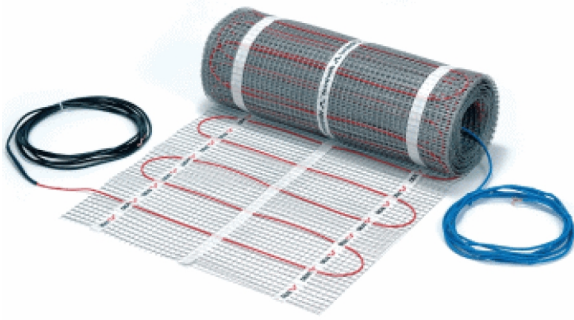

DEVI

DEVIHEAT 150S/225W 140F0330

OP DE CHAPE

A0001262

ADVIESPRIJS: 167,94 EUR

Incl. BTW | Excl. Recupel/Bebat

TECHNISCHE KENMERKEN

Afmetingen	mm	500b x 3000l
Soort		Met veiligheidsomvlechting
Plaatsing		Op chape in egalisatie
Vermogen	W/m ²	150
Aansluitwaarde	W	225
Spanning	V	230
Oppervlakte in m ²	m ²	1,5
Koud eind per mat		4 m aan elk uiteinde
Extra info		Minimum 7mm egalisé