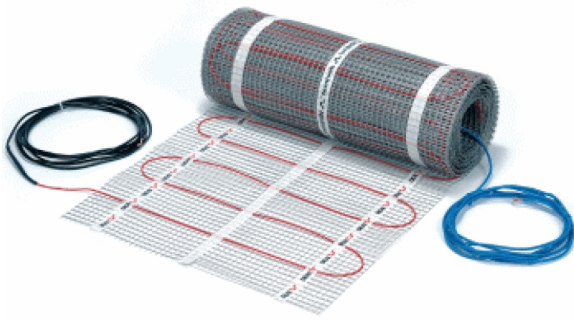

DEVI

DEVIHEAT 150S/750W 1 40F0336

SUR LA CHAPE

A0001268

PRIX CONSEILLÉ: 308,48 EUR

TVA incl. | Recupel/Bebat excl.

CARACTÉRISTIQUES TECHNIQUES

Dimensions	mm	500l x 10000l
Genre		Avec supports de sécurité
Installation		Sur la chape dans l'enduit de lissage
Puissance	W/m ²	150
Charge connectée	W	750
Tension	V	230
Surface en m ²	m ²	5
Extrémité froide		4 m à chaque extrémité
Extra Info		Minimum 7mm egalisé