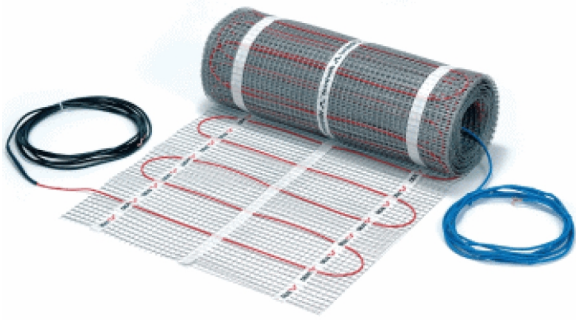

DEVI

DEVIHEAT 150S/900W 140F0338

OP DE CHAPE

A0001269

ADVIESPRIJS: 348,36 EUR

Incl. BTW | Excl. Recupel/Bebat

TECHNISCHE KENMERKEN

Afmetingen	mm	500b x 12000l
Soort		Met veiligheidsomvlechting
Plaatsing		Op chape in egalisatie
Vermogen	W/m ²	150
Aansluitwaarde	W	900
Spanning	V	230
Oppervlakte in m²	m ²	6
Koud eind per mat		4 m aan elk uiteinde
Extra info		Minimum 7mm egalisé