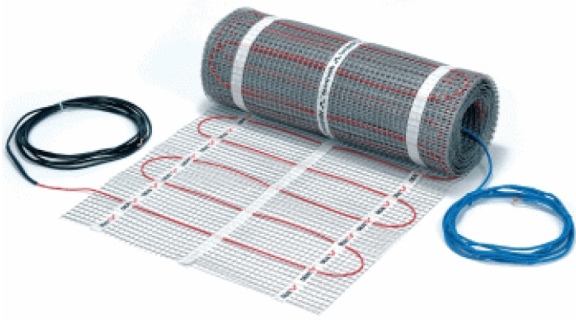

DEVI

DEVIHEAT 150S/1200W 140F0340

OP DE CHAPE

A0001271

ADVIESPRIJS: 448,87 EUR

Incl. BTW | Excl. Recupel/Bebat

TECHNISCHE KENMERKEN

Afmetingen	mm	500b x 16000l
Soort		Met veiligheidsomvlechting
Plaatsing		Op chape in egalisatie
Vermogen	W/m ²	150
Aansluitwaarde	W	1200
Spanning	V	230
Oppervlakte in m²	m ²	8
Koud eind per mat		4 m aan elk uiteinde
Extra info		Minimum 7mm egalisé