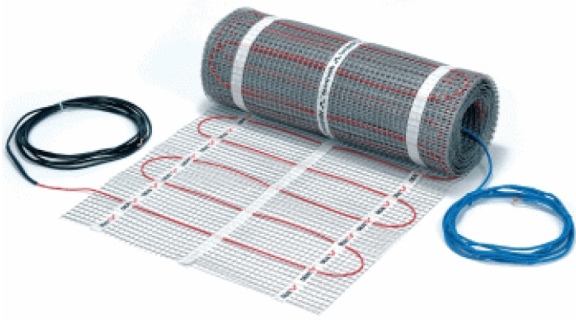

DEVI

DEVIHEAT 150S/1500W 1 40F0341

SUR LA CHAPE

A0001273

PRIX CONSEILLÉ: 552,09 EUR

TVA incl. | Recupel/Bebat excl.

CARACTÉRISTIQUES TECHNIQUES

Dimensions	mm	500l x 20000l
Genre		Avec supports de sécurité
Installation		Sur la chape dans l'enduit de lissage
Puissance	W/m ²	150
Charge connectée	W	1500
Tension	V	230
Surface en m²	m ²	10
Extrémité froide		4 m à chaque extrémité
Extra Info		Minimum 7mm egalisé