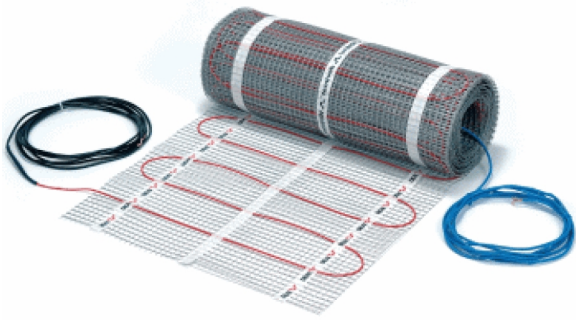

DEVI

DEVIHEAT 150S/1500W 140F0341

OP DE CHAPE

A0001273

TECHNISCHE KENMERKEN

Afmetingen	mm	500b x 2000l
Soort		Met veiligheidsomvlechting
Plaatsing		Op chape in egalisatie
Vermogen	W/m ²	150
Aansluitwaarde	W	1500
Spanning	V	230
Oppervlakte in m²	m ²	10
Koud eind per mat		4 m aan elk uiteinde
Extra info		Minimum 7mm egalisé