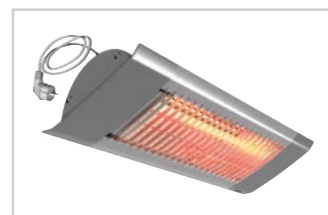

INFRAGLAS

Wit front

Zwart front

Inbouwframe

Infraroodstraler IHW/IHF

**Koolstofvezel-
infraroodstraler IHC**

Halogene infraroodstraler IH met front van getint keramisch glas

Met zijn getinte glazen front en discrete verlichting is Infraglas bij uitstek geschikt voor buitentoepassingen. Infraglas kan in het plafond worden ingebouwd met behulp van een frame voor verzonken montage dat leverbaar is als accessoire.

Infraglas is verkrijgbaar met drie vermogensopties en een wit of zwart front van keramisch glas met hoge weerstand. De straler kan worden geregeld met de meegeleverde afstandsbediening, met of zonder dimmer, afhankelijk van de unit.

Technische kenmerken

Type	BC-nr.	Verwarmingscapaciteit in W	Spanning in V	Kleur	Max. gloeidraadtemperatuur in °C	L in mm	H in mm	D in mm	Gewicht in kg
Infraglas (IP65)									
IHW12SR	A0021402	1200	230	wit	1800	585	170	80	3,6
IHGB12SR	A0021403	1200	230	zwart	1800	585	170	80	3,6
IHW15SR	A0021404	1500	230	wit	1800	900	170	80	5,1
IHGB15SR	A0021407	1500	230	zwart	1800	900	170	80	5,1
IHW22SR	A0021405	2200	230	wit	1800	900	170	80	5,1
IHGB22SR	A0021406	2200	230	zwart	1800	900	170	80	5,1