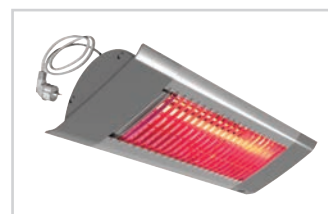

INFRAGLAS

Wit front

Zwart front

Inbouwframe

Infraroodstraler IHW/IHF

**Koolstofvezel-
infraroodstraler IHC**

Halogene infraroodstraler IH met front van getint keramisch glas

Met zijn getinte glazen front en discrete verlichting is Infraglas bij uitstek geschikt voor buitentoepassingen. Infraglas kan in het plafond worden ingebouwd met behulp van een frame voor verzonken montage dat leverbaar is als accessoire.

Infraglas is verkrijgbaar met drie vermogensopties en een wit of zwart front van keramisch glas met hoge weerstand. De straler kan worden geregeld met de meegeleverde afstandsbediening, met of zonder dimmer, afhankelijk van de unit.

Technische kenmerken

Type	BC-nr.	Verwarmingscapaciteit in W	Spanning in V	Kleur	Max. gloeidraadtemperatuur in °C	L in mm	H in mm	D in mm	Gewicht in kg
Infraglas (IP65)									
IHW12SR	A0021402	1200	230	wit	1800	585	170	80	3,6
IHGB12SR	A0021403	1200	230	zwart	1800	585	170	80	3,6
IHW15SR	A0021404	1500	230	wit	1800	900	170	80	5,1
IHGB15SR	A0021407	1500	230	zwart	1800	900	170	80	5,1
IHW22SR	A0021405	2200	230	wit	1800	900	170	80	5,1
IHGB22SR	A0021406	2200	230	zwart	1800	900	170	80	5,1