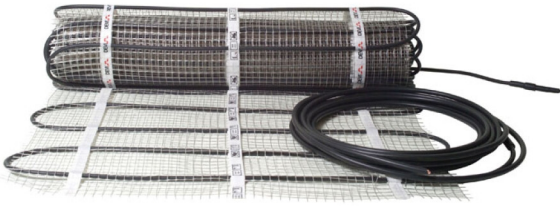

DEVI

DEVISNOW 300T/2285W-400V 83902029

OPRITVERWARMING

A0003591

ADVIESPRIJS: 1048,99 EUR

Incl. BTW | Excl. Recupel/Bebat

TECHNISCHE KENMERKEN

Afmetingen	mm	500b x 15800l
Soort		Met veiligheidsomvlechting
Plaatsing		Oprit of wegdek
Vermogen	W/m²	300
Aansluitwaarde	W	2285
Spanning	V	400
Oppervlakte in m²	m²	7,9
Koud eind per mat		10 m dubbel
Extra info		Onder beton of klinkers