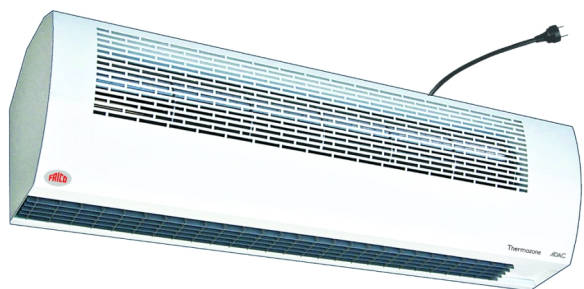

FRICO
ADAC120 10775
OPBOUW
A0005239

TECHNISCHE KENMERKEN

Afmetingen	mm	251h x 218d x 1200l
Netto gewicht	kg	12
Hoogte deur	m	2,5
Kleur		RAL9016 Verkeerswit
Standenschakelaar		Geen
Spanning	V	230
Stroomsterkte	A	0,55
Bediening		In optie ADACR
Beschermingsgraad		IP21
Luchtdebiet	m ³ /u	800 1150
Geluidsniveau	dB(A)	59