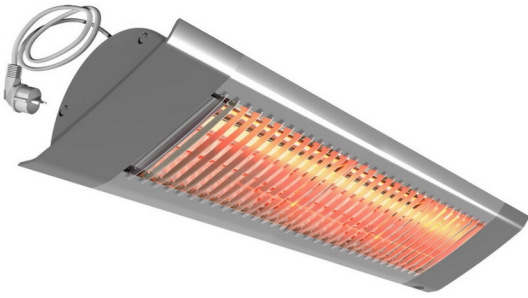

FRICO
IHW20 11880
HALOGEEN STRALERS
A0007173

TECHNISCHE KENMERKEN

Afmetingen	mm	77h x 169b x 676l
Netto gewicht	kg	2,5
Type element		1 halogeenlamp
Vermogen	W	2000
Spanning	V	230
Montage		Muurmontage of plafond
Installatie hoogte	m	1,8 2,5
Beschermingsgraad		IP44
Kleur		Grijs
Extra info		2200°C oppervlaktetemp.

Brede warmteverdeling (60°)