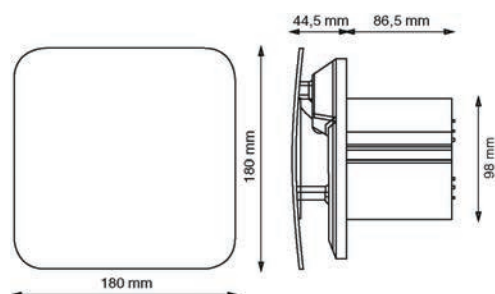

Simply Silent™ Contour CV (100 mm)

Intelligents et intuitifs : les ventilateurs pour ventilation continue ont tous les avantages de la série Simply Silent™ Contour avec Adaptiflow Sensing. Cette technologie détecte les variations du flux d'air et ajuste le régime du ventilateur pour maintenir un débit constant.

L'Adaptiflow Sensing fonctionne avec l'hygrostat actif de l'extracteur.

- Choix entre 2 modes de travail, à définir lors de l'installation : chaque mode à 3 débits autorégulants en fonction de l'humidité.
- Cadre de finition rond et carré inclus.
- Aussi disponible en version basse tension, type LVCV, livré avec transformateur.
- Panneau frontal avec fixation à clips, pas de vis.
- Pour montage mural ou au plafond.
- Diamètre du tube : 100 mm.

Spécifications techniques

Type	N° BC	Design	Nombre de vitesses	Débit en m³/h	Puissance en W	Niveau sonore en dBA (3m)	Degré de protection	Fonctions supplémentaires
Simply Silent™ Contour CV								
LVCV4SR	A0028033	carré et rond	2	29/47/65	1,9/2,3/2,9	18,9/22,9/28,1	IPX5	Transformateur 12V
CV4SR	A0028740	carré et rond	2	29/47/65	1,9/2,3/2,9	18,9/22,9/28,1	IPX4	
CV4R	A0009695	rond	2	18/29/65	1,6/1,9/2,9	15,1/18,9/28,1	IPX4	

Options

Type	N° BC	Description
SSWKWR	A0008842	Kit mural rond avec grille blanc
SSWKWS	A0008843	Kit mural carré avec grille blanc
SSWKBR	A0008844	Kit mural rond avec grille brun
SSWKBS	A0008845	Kit mural carré avec grille brun

CARRÉ