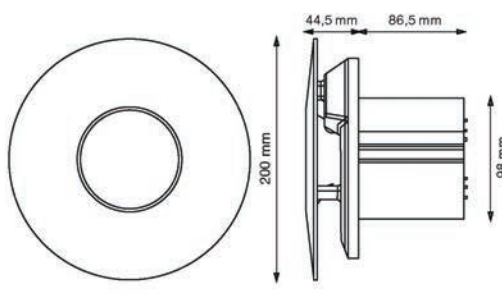

Simply Silent™ Contour CV (100 mm)

Intelligents et intuitifs : les ventilateurs pour ventilation continue ont tous les avantages de la série Simply Silent™ Contour avec Adaptiflow Sensing. Cette technologie détecte les variations du flux d'air et ajuste le régime du ventilateur pour maintenir un débit constant.

L'Adaptiflow Sensing fonctionne avec l'hygrostat actif de l'extracteur.

- Choix entre 2 modes de travail, à définir lors de l'installation : chaque mode à 3 débits autorégulants en fonction de l'humidité.
- Cadre de finition rond et carré inclus.
- Aussi disponible en version basse tension, type LVCV, livré avec transformateur.
- Panneau frontal avec fixation à clips, pas de vis.
- Pour montage mural ou au plafond.
- Diamètre du tube : 100 mm.

Spécifications techniques

Type	N° BC	Design	Nombre de vitesses	Débit en m³/h	Puissance en W	Niveau sonore en dBA (3m)	Degré de protection	Fonctions supplémentaires
Simply Silent™ Contour CV								
LVCV4SR	A0028033	carré et rond	2	29/47/65	1,9/2,3/2,9	18,9/22,9/28,1	IPX5	Transformateur 12V
CV4SR	A0028740	carré et rond	2	29/47/65	1,9/2,3/2,9	18,9/22,9/28,1	IPX4	
CV4R	A0009695	rond	2	18/29/65	1,6/1,9/2,9	15,1/18,9/28,1	IPX4	

Options

Type	N° BC	Description
SSWKWR	A0008842	Kit mural rond avec grille blanc
SSWKWS	A0008843	Kit mural carré avec grille blanc
SSWKBR	A0008844	Kit mural rond avec grille brun
SSWKBS	A0008845	Kit mural carré avec grille brun

ROND