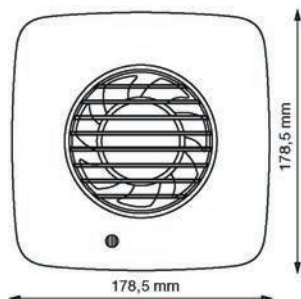

LV100 (vierkant)

LV100 (rond)

Muurdoorvoerset omvat

De Simply Silent™ LV100 (laagvoltage-model) is specifiek ontworpen voor een veilige montage in of boven de plaats waar het meeste vocht komt. Deze modellen zijn identiek aan de Simply Silent™ DX100, maar zijn extra uitgerust met een 12V SELV transformator die zich buiten het bereik van de douchende of badende personen bevindt.

Met zoveel mogelijkheden is de Simply Silent™ LV100 geschikt voor vele toepassingen.

- Keuze uit rond of vierkant model.
- Voor muur- of plafondmontage.
- Diameter buis : 100 mm.

Technische kenmerken

Type	BC-nr.	Design	Debiet in m ³ /u	Vermogen in W	Geluidsniveau in dBA (3m)	Beschermingsgraad	Extra functies
Low Volt met set wandbuis en buitenrooster, inclusief transfo 12 V							
LV100S	A0009846	vierkant	54/76	7,4/8,4	22/34	IPX4	
LV100TS	A0009847	vierkant	54/76	7,4/8,4	22/34	IPX4	Timer
LV100PS	A0009848	vierkant	54/76	7,4/8,4	22/34	IPX4	Trekkoord
LV100HTS	A0009849	vierkant	54/76	7,4/8,4	22/34	IPX4	Hygrostaat + timer
LV100HPTS	A0009850	vierkant	54/76	7,4/8,4	22/34	IPX4	Hygrostaat + timer + trekkoord
LV100PIRS	A0009851	vierkant	54/76	7,4/8,4	22/34	IPX4	Infraroodsensor beweging
LV100R	A0009852	rond	54/76	7,4/8,4	22/34	IPX4	
LV100PR	A0009853	rond	54/76	7,4/8,4	22/34	IPX4	Trekkoord
LV100HPTR	A0009854	rond	54/76	7,4/8,4	22/34	IPX4	Hygrostaat + timer + trekkoord