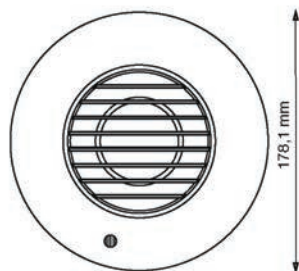

Met zoveel mogelijkheden is de Simply Silent™ LV100 geschikt voor vele toepassingen.

- Keuze uit rond of vierkant model.
- Voor muur- of plafondmontage.
- Diameter buis : 100 mm.

Technische kenmerken

Type	BC-nr.	Design	Debiet in m ³ /u	Vermogen in W	Geluidsniveau in dBA (3m)	Beschermingsgraad	Extra functies
Low Volt met set wandbuis en buitenrooster, inclusief transfo 12 V							
LV100S	A0009846	vierkant	54/76	7,4/8,4	22/34	IPX4	
LV100TS	A0009847	vierkant	54/76	7,4/8,4	22/34	IPX4	Timer
LV100PS	A0009848	vierkant	54/76	7,4/8,4	22/34	IPX4	Trekkoord
LV100HTS	A0009849	vierkant	54/76	7,4/8,4	22/34	IPX4	Hygrostaat + timer
LV100HPTS	A0009850	vierkant	54/76	7,4/8,4	22/34	IPX4	Hygrostaat + timer + trekkoord
LV100PIRS	A0009851	vierkant	54/76	7,4/8,4	22/34	IPX4	Infraroodsensor beweging
LV100R	A0009852	rond	54/76	7,4/8,4	22/34	IPX4	
LV100PR	A0009853	rond	54/76	7,4/8,4	22/34	IPX4	Trekkoord
LV100HPTR	A0009854	rond	54/76	7,4/8,4	22/34	IPX4	Hygrostaat + timer + trekkoord

VIERKANT

ROND