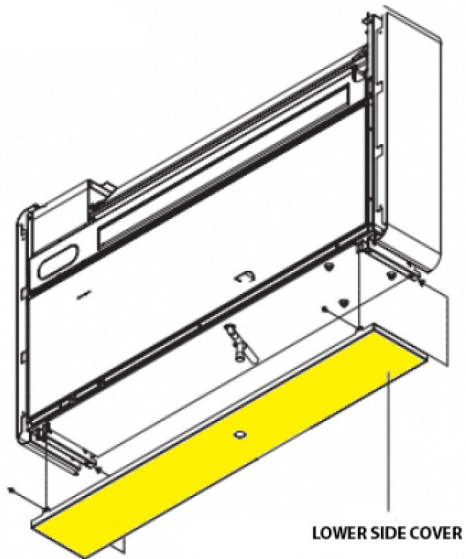

THERMO COMFORT BODEMPLAAT GB0737II

VASTE AIRCO ZONDER BUITENUNIT

A0012301

TECHNISCHE KENMERKEN

Bodemplaat voor Aircoheater 2.0 Z
Afwerking bij plaatsing hoog aan de muur