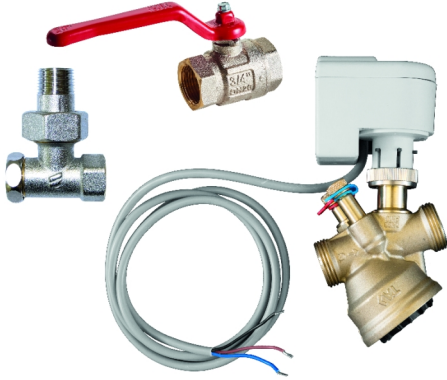

FRICO

VLSP20 79381

TOEBEHOREN VOOR LUCHTGORDIJNEN

A0015914

ADVIESPRIJS: 700,54 EUR

Incl. BTW | Excl. Recupel/Bebat

TECHNISCHE KENMERKEN

Drukonafhankelijk kleppensysteem aan/uit
DN20

Systeem bestaande uit:

- VKF20: kleppenset
TAC20 drukonafhankelijke regeling en stelklep
stroombereik 0,058-0,319 l/s
AV20 afsluitklep
- SD230: magneetventiel stuurt warmtetoevoer
- BPV10: voetventiel zorgt voor een continue
kleine watertoevoer (vorstbeveiliging)