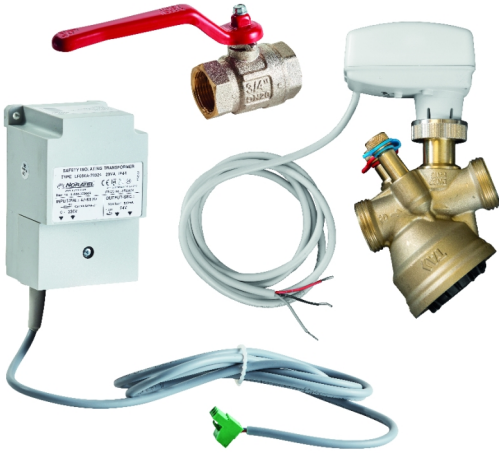

FRICO

VLP15LF 79375

ACCESSOIRES POUR RIDEAUX D'AIR

A0015917

CARACTÉRISTIQUES TECHNIQUES

Système de soupape indépendant de la pression modulable

DN15

Système composé de:

- VKF15LF: jeu de vannes

TAC15LF soupape de commande et de réglage indépendante de la pression

plage de débit 0,012 -0,068 l/s

AV15 vanne d'arrêt