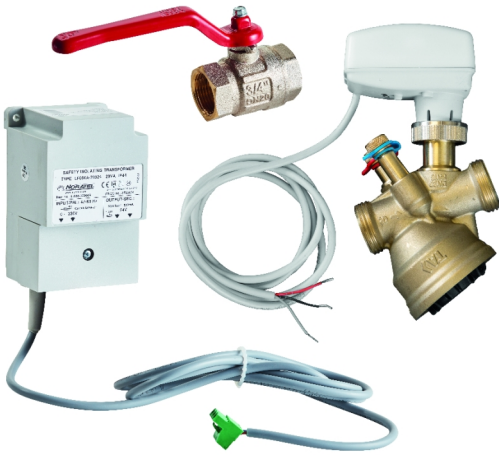

FRICO

VLP20 79377

ACCESSOIRES POUR RIDEAUX D'AIR

A0015919

CARACTÉRISTIQUES TECHNIQUES

Système de soupape indépendante de la pression
modulable

DN20

Système composé de:

- VKF20: jeu de vannes

TAC20 soupape de commande et de réglage
indépendante de la pression

plage de débit 0,058 - 0,319 l/s

AV20 vanne d'arrêt