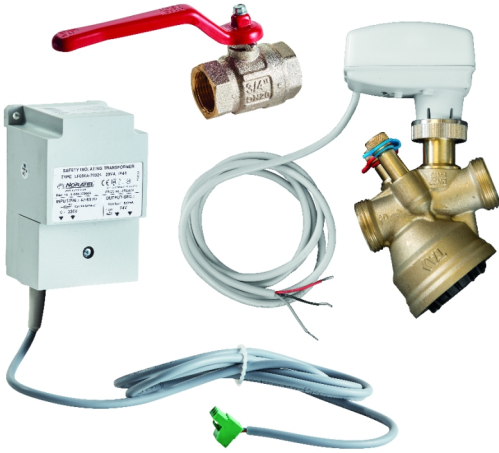

FRICO

VLP32 79416

TOEBEHOREN VOOR LUCHTGORDIJNEN

A0015921

ADVIESPRIJS: 1378,17 EUR

Incl. BTW | Excl. Recupel/Bebat

TECHNISCHE KENMERKEN

Drukonafhankelijk kleppensysteem modulerend
DN32

Systeem bestaande uit:

- VKF32: kleppenset
TAC32 drukonafhankelijke regeling en stelklep
stroombereik 0,222-1,028 l/s
AV32 afsluitklep
- SDM24: modulerend magneetventiel warmtetoevoer
- ST2304: 24V transfo voor 1-7 aandrijvingen