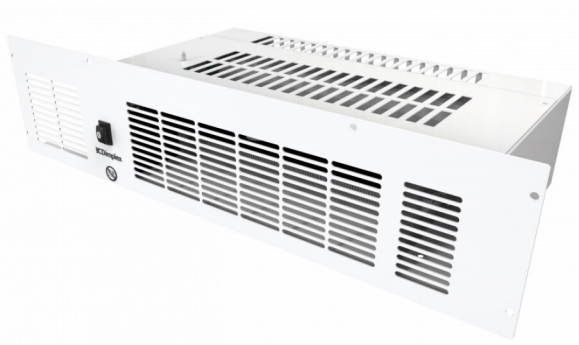

## DIMPLEX BFH24E 060501

VENTILOCONVECTEURS FIXE

A0018112

BFH24E - SOUFFL. DE PLINTHE - H:0 - B:0 - D:0

### CARACTÉRISTIQUES TECHNIQUES

<b>Dimensions</b>	mm	120h x 490l x 226p
<b>Poids</b>	kg	3,5
<b>Puissance</b>	W	2400
<b>Tension</b>	V	230
<b>Positions de puissance</b>		800W/1600W/2400W
<b>Ventilator</b>		Oui
<b>Thermostat (O/N)</b>		Oui
<b>Thermostat Type</b>		Télécommande bluetooth
<b>Protection antigel (O/N)</b>		Oui
<b>Electrique / à eau</b>		Electrique
<b>Cordon</b>	m	1,3
<b>Extra Info</b>		Couleur panneau: Blanc, brun et inox

Telecommande avec bluetooth et ecran